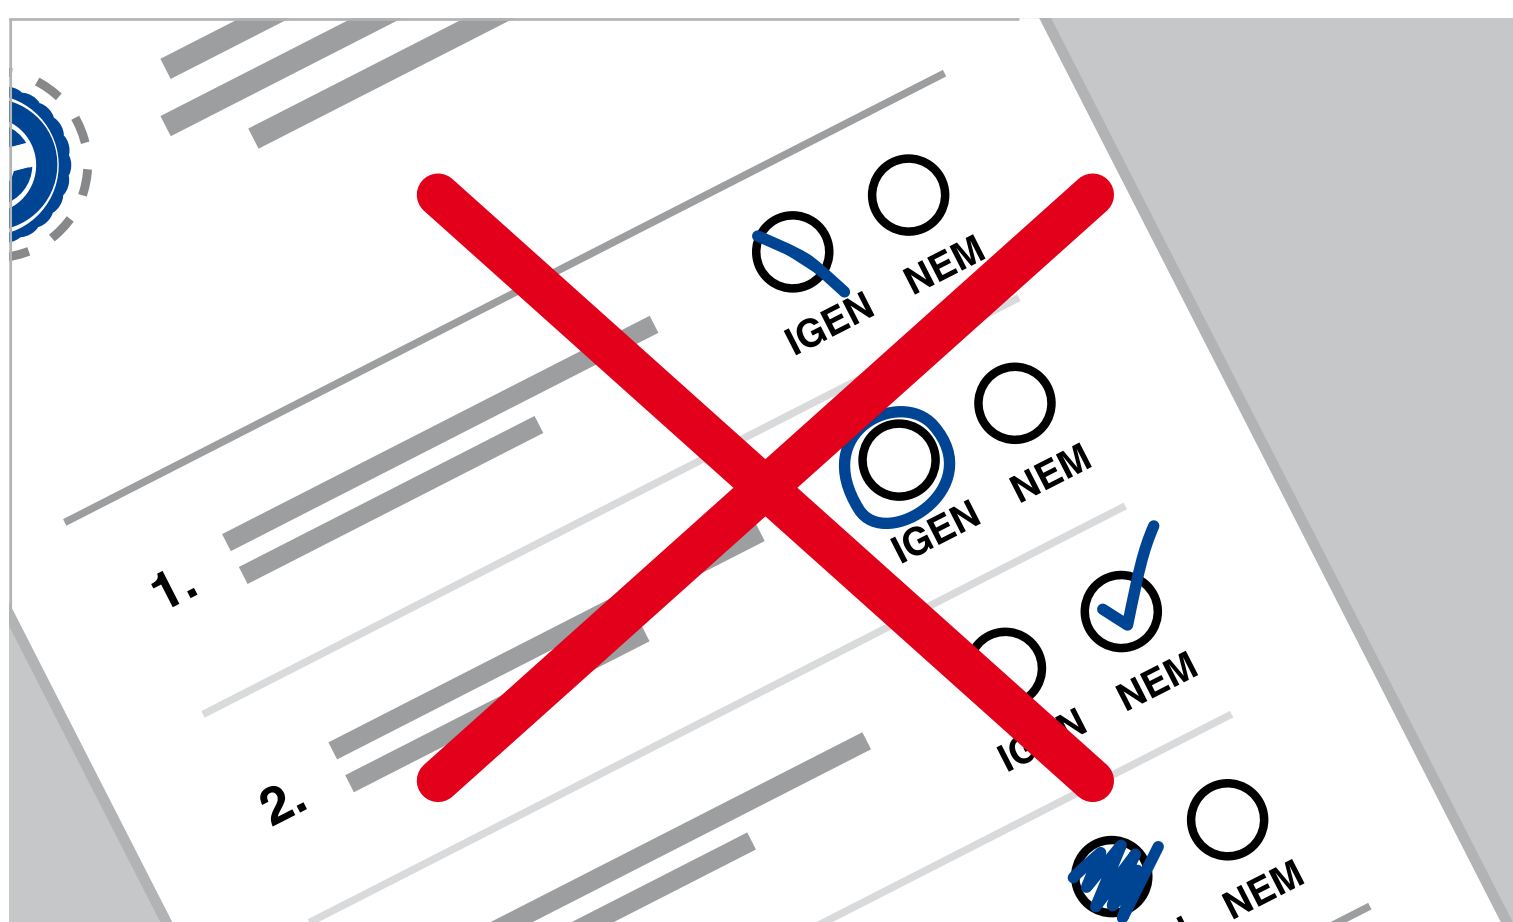

AZ ÉRVÉNYES SZAVAZAT

Mire figyeljen a szavazólap kitöltésekor?

1. Szavazata akkor érvényes, ha a szavazólapokat **tollal** tölti ki.

2. Szavazata akkor érvényes, ha két **egymást metsző vonallal**, x vagy + jellel szavaz.

3. Az országgyűlési választás szavazólapján szavazata akkor érvényes, ha minden szavazólapon csak **egy szavazatot** helyez el.

4. A népszavazás szavazólapján **kérdésenként egy szavazatot** adhat le.

5. Szavazata **érvénytelen**, ha nem két egymást metsző vonalat tesz a körbe.

6. Szavazata **érvénytelen**, ha a megengedettnél több szavazatot ad le.